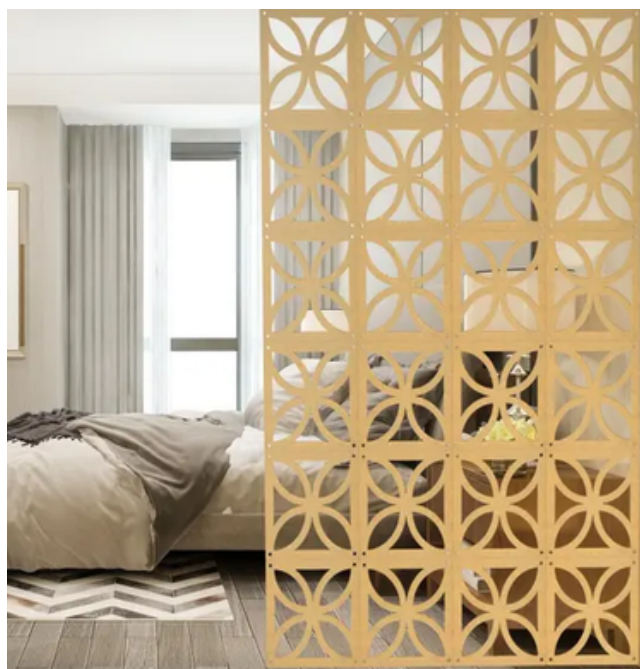

Produto #2639 #2861 #2969
#3040 #3143 #3293

BRANCO TX

Material : MDF
Dimensão : 2750 MM x 1850 MM

Espessuras:
03 / 06 / 09 / 15 / 18 e 25mm

Produto #2157 #2644 #2754
#2875 #2946 #3038 #3244

CRU

Material : MDF
Dimensão : 2750 MM x 1850 MM

Espessuras:
03 / 06 / 09 / 12 / 15 / 18 e 25mm

Produto #5212

BRANCO PLUS*

Material : MDF
Dimensão : 2750 MM x 1850 MM
*RESISTENTE À UMIDADE

Espessura: 15mm