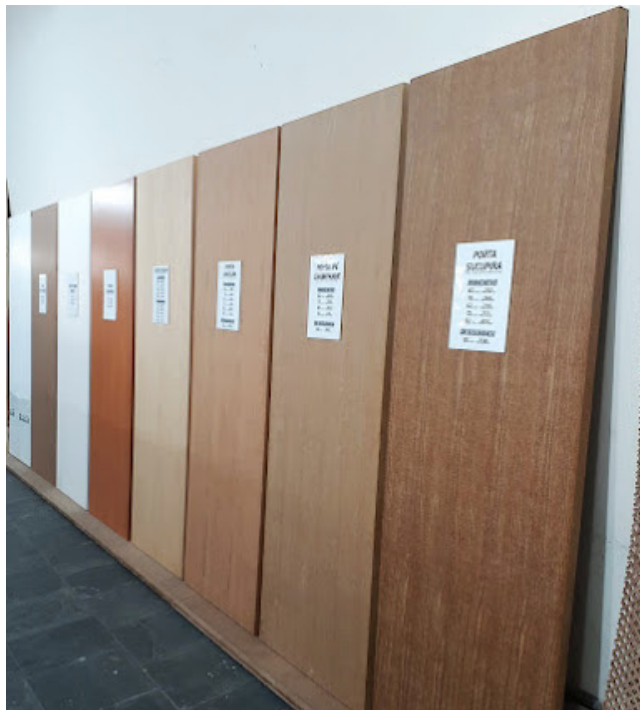

PÁGINAS 20-23

SCHLINDWEIN

Portas semi ocas para uso interno, revestidas em lâmina faqueada de madeira, Lisas ou Frisadas. Fornecidas também com os topos laminados.

PÁGINAS 24-30