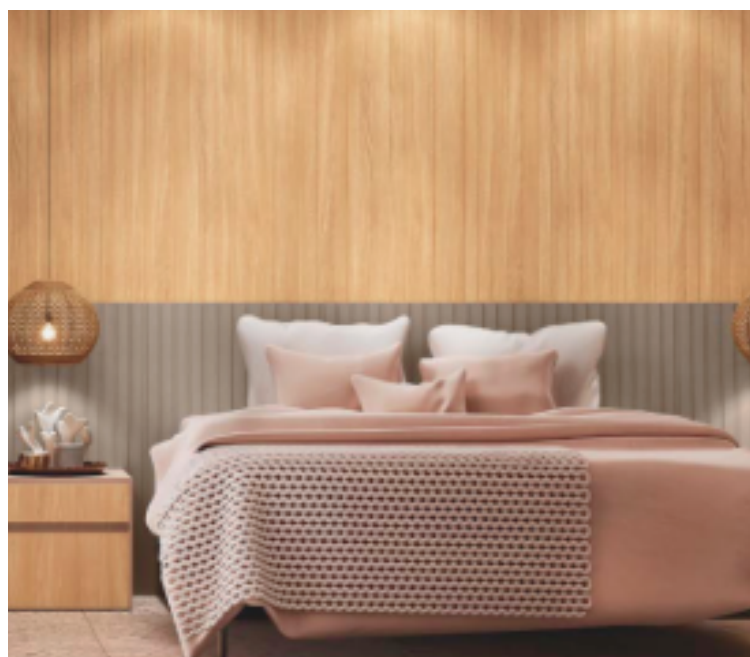

CUMARU NATIVO

Material : MDF

Dimensão : 2750 MM x 1850 MM

Esessuras : 15mm / 18mm

Produto #4893

ITAPARICA

Material : MDF

Dimensão : 2750 MM x 1850 MM

Esessura : 15mm