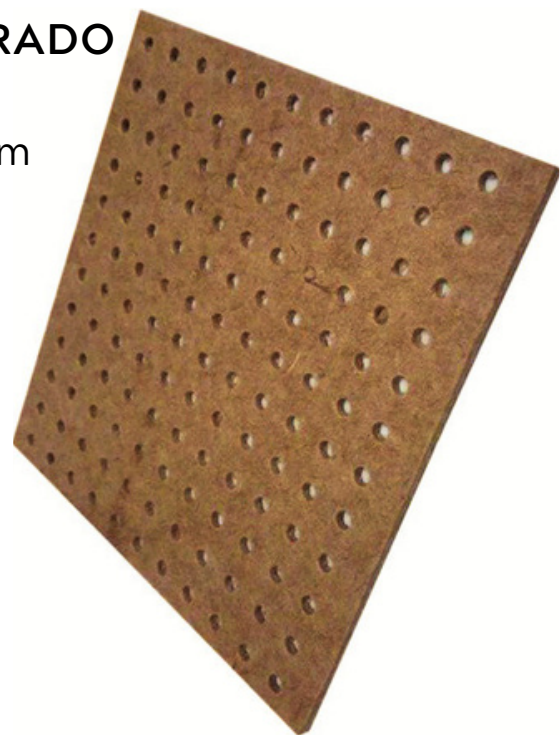

Formato: 2,44 x 1,22 m

Espessura: 2,5mm

EUCADUR PERFURADO

Formato: 2,44 x 1,22 m

Espessura: 3 mm

PAINÉIS

MADEIRITE RESINADO

Formato: 2,20 x 1,10 m