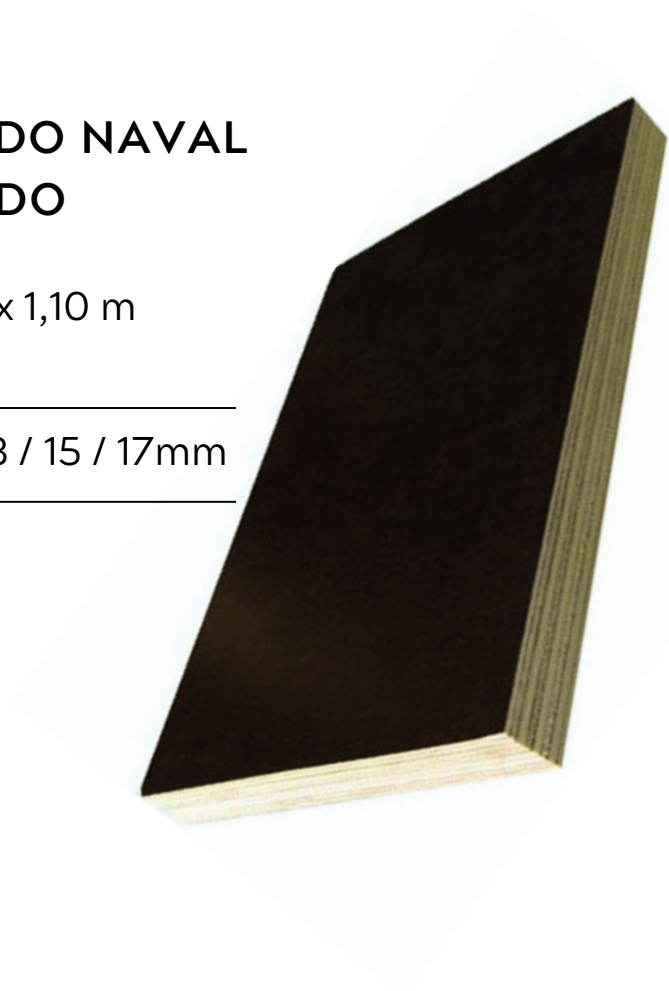

COMPENSADO NAVAL PLASTIFICADO

Formato: 2,20 x 1,10 m

Espessuras: 13 / 15 / 17mm