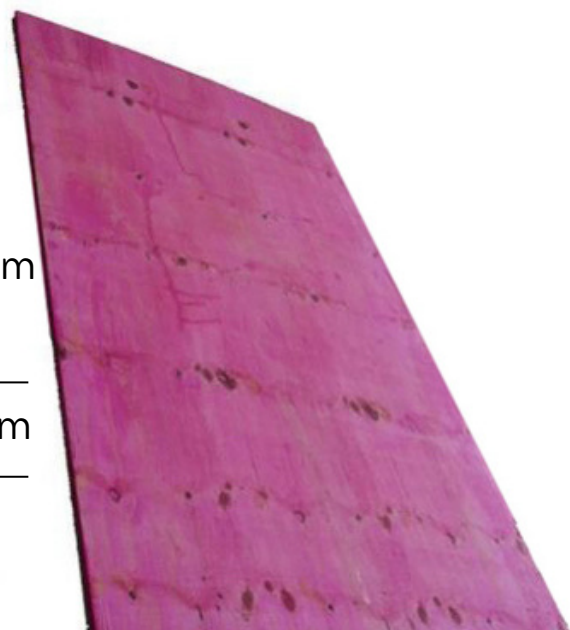

MADEIRITE RESINADO

Formato: 2,20 x 1,10 m

Espessuras: 9 / 13mm