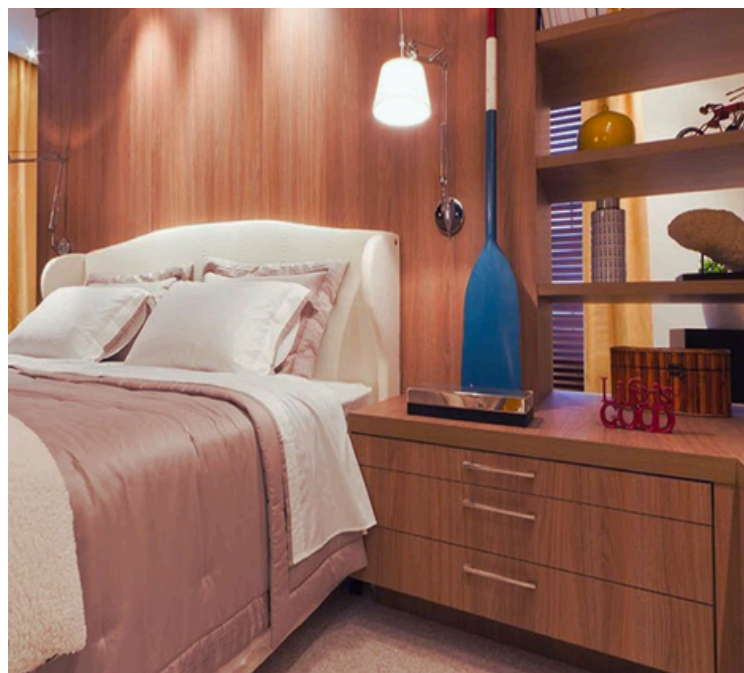

EUCATEX MATT SOFT

Produto #4939

CINZA SUPREMO

Material : MDF

Dimensão : 2750 MM x 1850 MM

Espessura : 15mm

Produto #4885

ITALIAN NOCE

Material : MDF

Dimensão : 2750 MM x 1850 MM

Espessura : 15mm