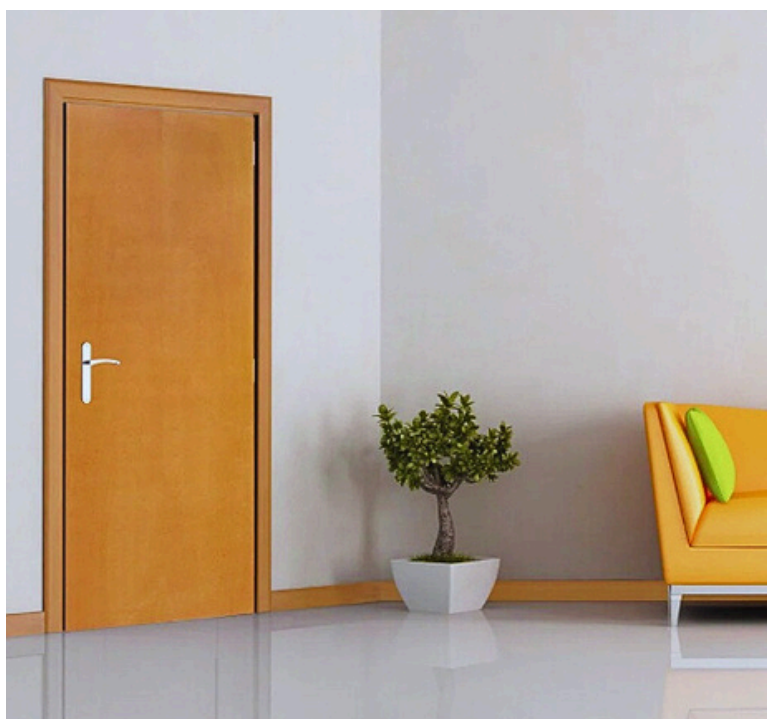

PORTAS LISAS

TAUARI

Altura: 2,10 m

PRANCHETA

Largura: 0,62 / 0,72 /
0,82 / 0,92 / 1,02 m

SEGURANÇA

Largura: 0,62 / 0,72 /
0,82 / 0,92 / 1,02 m

Espessura: 35mm