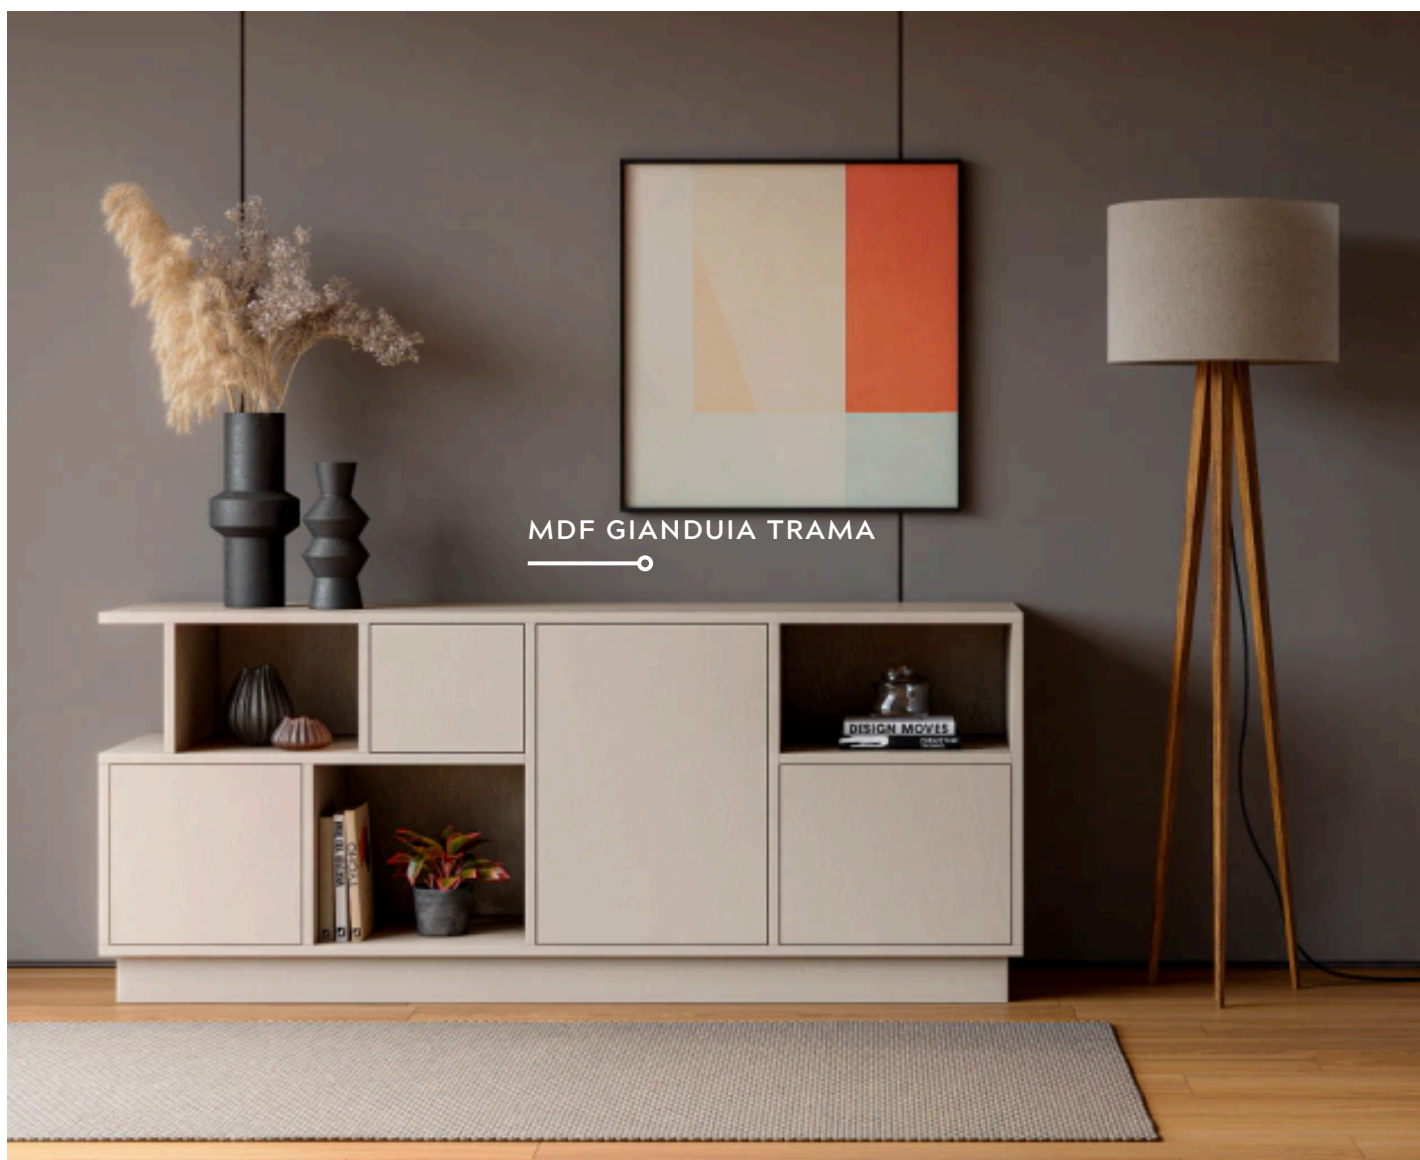

Dimensão : 2750 MM x 1840 MM

Espessura : 25mm

MDF GIANDUIA TRAMA

LINHA BERNECK

A linha de Painéis Plus Berneck tem mais proteção à umidade, são indicados para fabricação de móveis a serem aplicados em ambientes como cozinhas, banheiros e lavanderias.